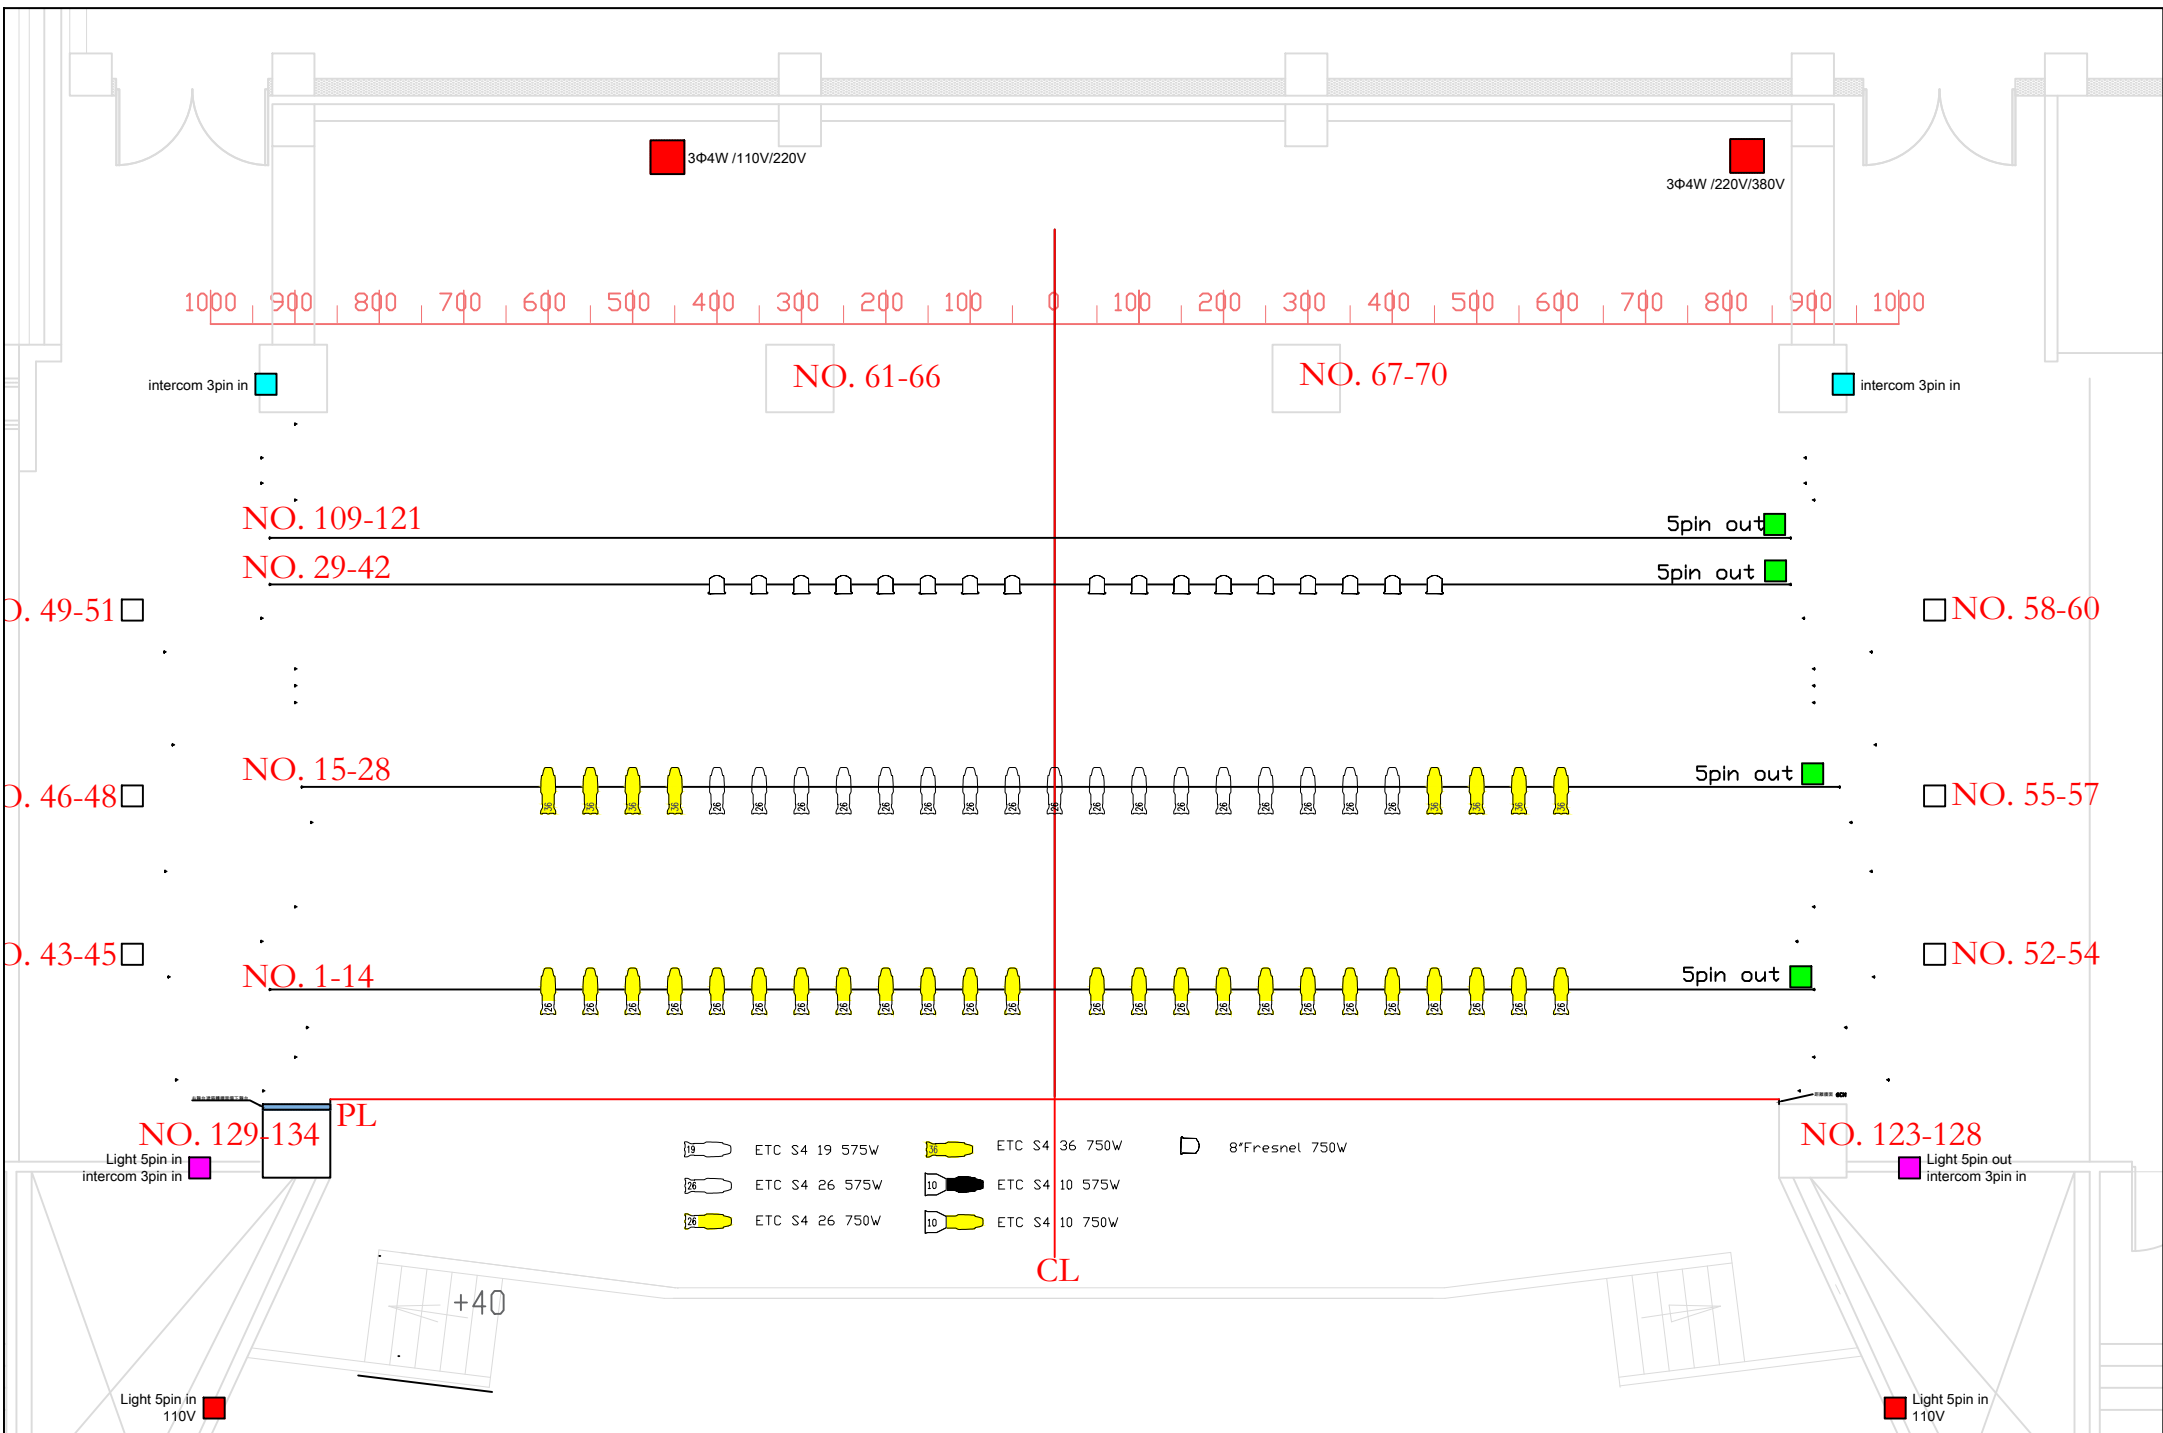

台南歸仁文化中心舞台吊桿剖面圖 比例：1:1 資料更新：2022/07/05

1000 900 800 700 600 500 400 300 200 100 0 100 200 300 400 500 600 700 800 900 1000

NO. 73-84

NO. 89-92

NO. 85-88

NO. 97-108

Light 5pin in  
音響3pin in  
位於觀眾席最後一排牆壁上

Light 5pin in 110V

Light 5pin in 110V

-  ETC S4 19 575W
-  ETC S4 26 575W
-  ETC S4 26 750W
-  ETC S4 36 750W
-  ETC S4 10 575W
-  ETC S4 10 750W
-  8' Fresnel 750W