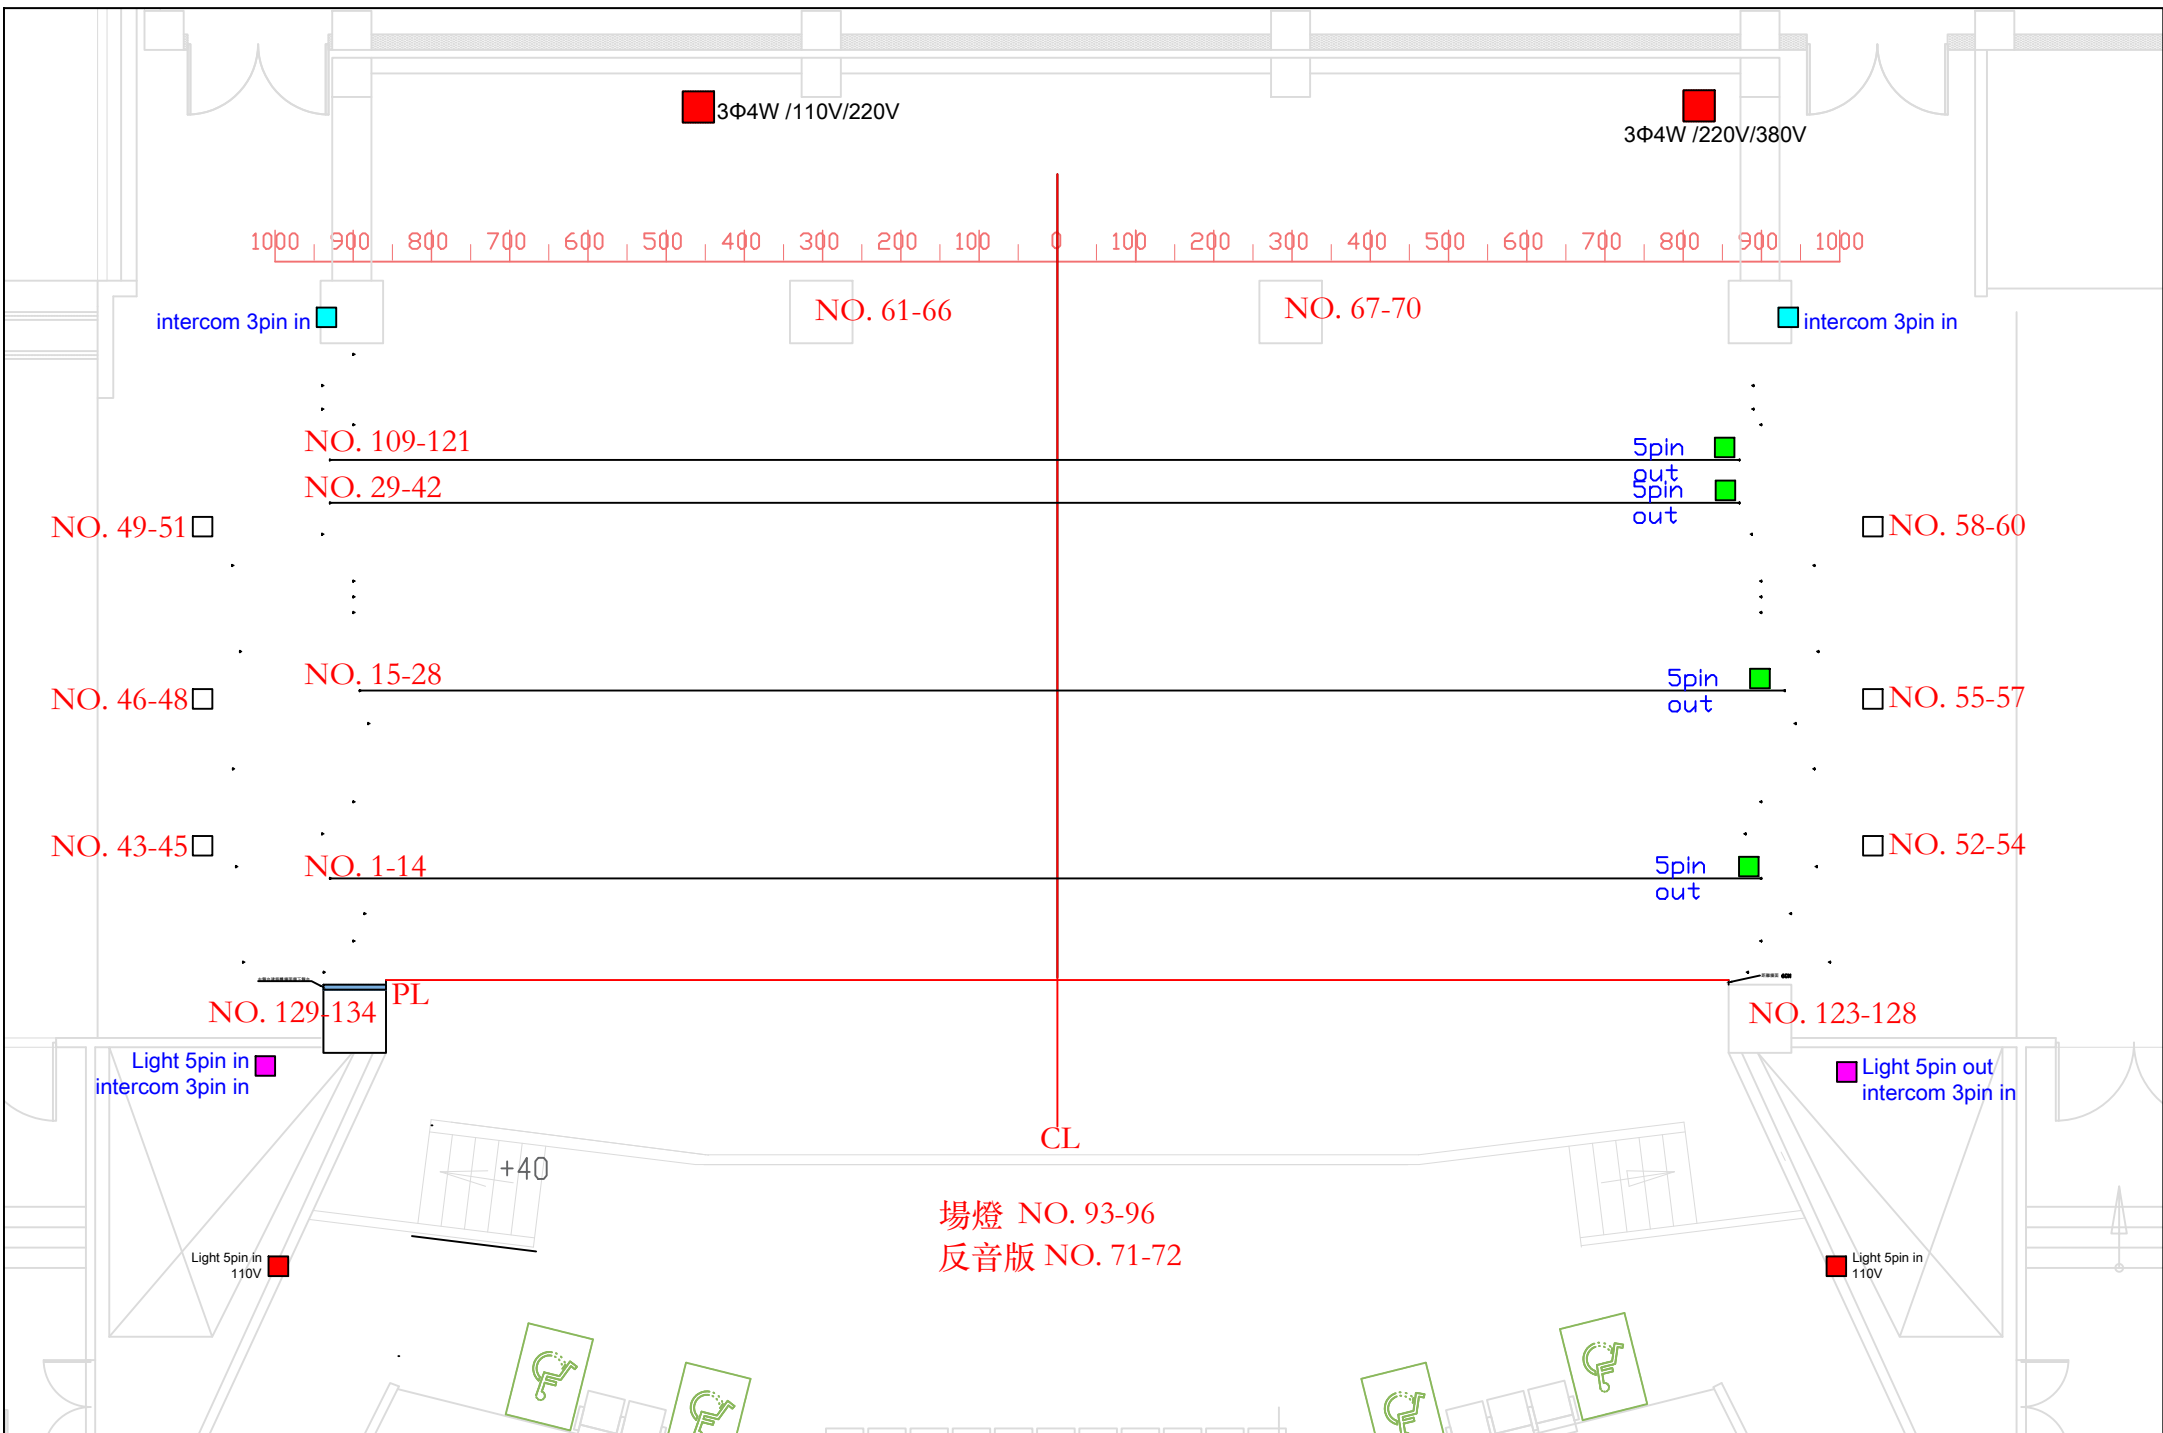

台南歸仁文化中心舞台吊桿剖面圖 比例：1:1 資料更新：2022/07/05

1000 900 800 700 600 500 400 300 200 100 0 100 200 300 400 500 600 700 800 900 1000

NO. 73-84

NO. 89-92

NO. 85-88

NO. 97-108

Light 5pin in  
音響3pin in  
位於觀眾席最後一排牆壁上

Light 5pin in 110V

Light 5pin in 110V

-  ETC S4 19 575W
-  ETC S4 26 575W
-  ETC S4 26 750W
-  ETC S4 36 750W
-  ETC S4 10 575W
-  ETC S4 10 750W
-  8' Fresnel 750W