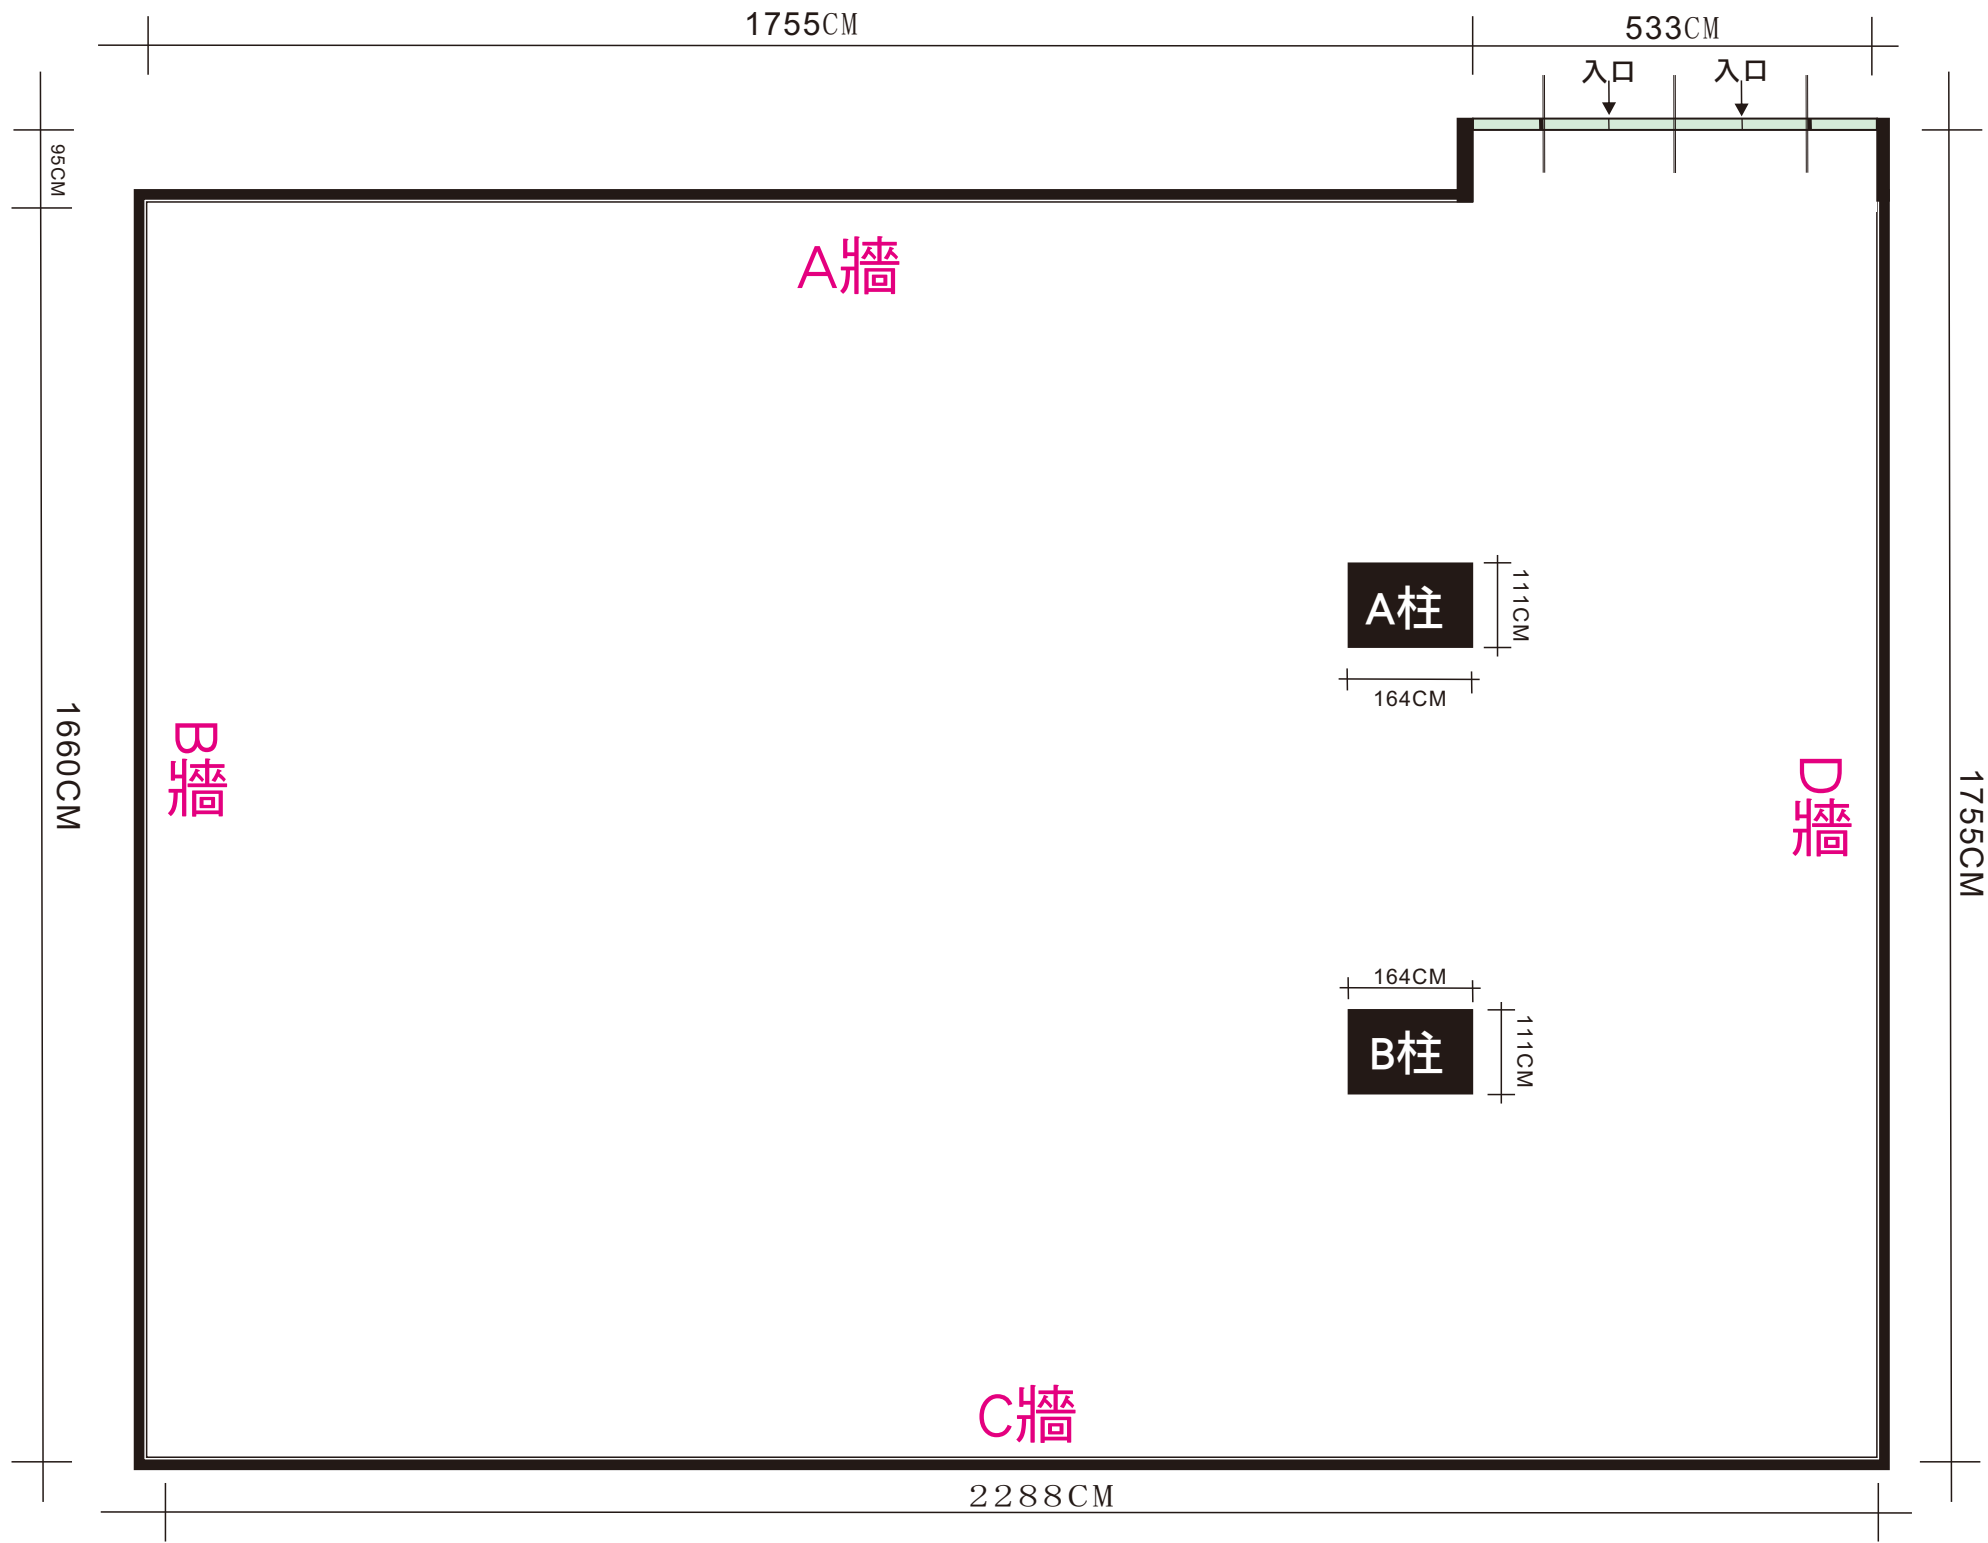

歸仁文化中心第一畫廊平面圖

1755CM

533CM

入口

入口

95CM

1660CM

A牆

B牆

A柱

111CM

164CM

D牆

1755CM

164CM

B柱

111CM

C牆

2288CM